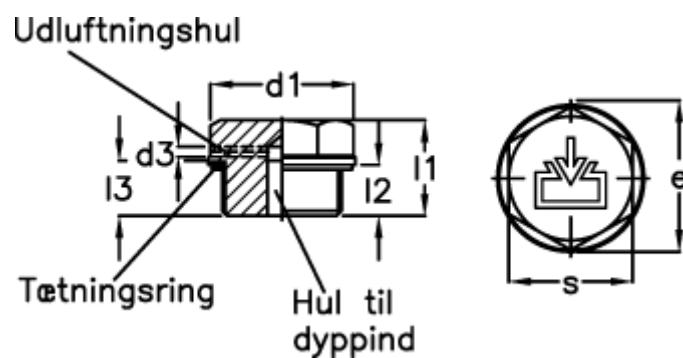

Article number: 20246528

Description: E+G

Threaded plug GN 742-32-M26x1,5-ES-2

## Measures

d1 = 32

d2 = M26x1,5

d3 = 2

d4 = M5

e = 31.2

l1 = 17.0

l2 = 9.0